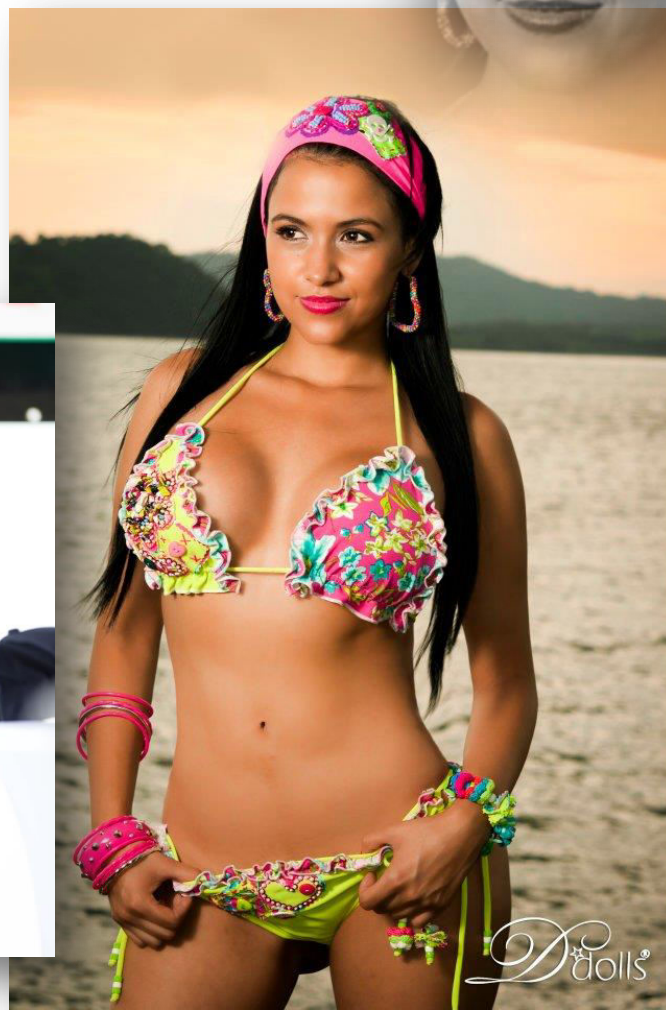

catálogo 2014

Nombre: Leyda Delgado
Estatura: 1.67
Nacionalidad: Panameña

Nombre: Jenny Mejía
Estatura: 1.67
Nacionalidad: Colombiana

Nombre: Fiorella Pastori
Estatura: 1.75
Nacionalidad: Venezolana

Nombre: Eugenia Gómez
Estatura: 1.70
Nacionalidad: Colombiana

Nombre: Elki Guardia

Estatura: 1.70

Nacionalidad: Panameña

Nombre: Brenda Gálvez

Estatura: 1.65

Nacionalidad: Colombiana

Nombre: Ana Milena Serna

Estatura: 1.54

Nacionalidad: Colombiana

Nombre: Cary Sánchez
Estatura: 1.70
Nacionalidad: Venezolana

Nombre: Natali Morales
Estatura: 1.65
Nacionalidad: Colombiana

Nombre: Eliana Arango
Estatura: 1.58
Nacionalidad: Colombiana

Nombre: Paula Guzmán
Estatura:
Nacionalidad: Colombiana

Nombre: Geraldine Rivas
Estatura: 1.72
Nacionalidad: Venezolana

Nombre: Laura Orozco
Estatura: 1.65
Nacionalidad: Venezolana

Nombre: Raquel Piña
Estatura: 1.65
Nacionalidad: Venezolana