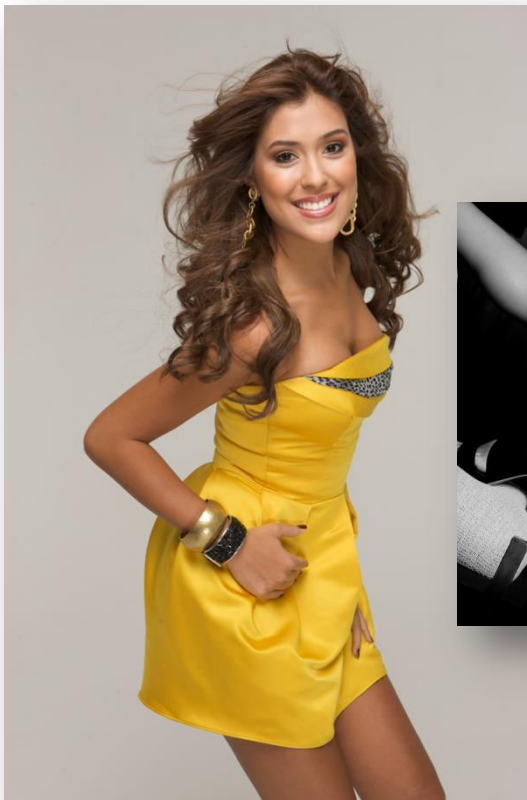

catálogo 2014

Nombre: Leyda Delgado
Estatura: 1.67
Nacionalidad: Panameña

Nombre: Jenny Mejía
Estatura: 1.67
Nacionalidad: Colombiana

Nombre: Fiorella Pastori
Estatura: 1.75
Nacionalidad: Venezolana

Nombre: Eugenia Gómez
Estatura: 1.70
Nacionalidad: Colombiana

Nombre: Elki Guardia

Estatura: 1.70

Nacionalidad: Panameña

Nombre: Brenda Gálvez

Estatura: 1.65

Nacionalidad: Colombiana

Nombre: Ana Milena Serna

Estatura: 1.54

Nacionalidad: Colombiana

Nombre: Cary Sánchez
Estatura: 1.70
Nacionalidad: Venezolana

Nombre: Natali Morales
Estatura: 1.65
Nacionalidad: Colombiana

Nombre: Eliana Arango
Estatura: 1.58
Nacionalidad: Colombiana

Nombre: Paula Guzmán
Estatura:
Nacionalidad: Colombiana

Nombre: Geraldine Rivas
Estatura: 1.72
Nacionalidad: Venezolana

Nombre: Laura Orozco
Estatura: 1.65
Nacionalidad: Venezolana

Nombre: Raquel Piña
Estatura: 1.65
Nacionalidad: Venezolana