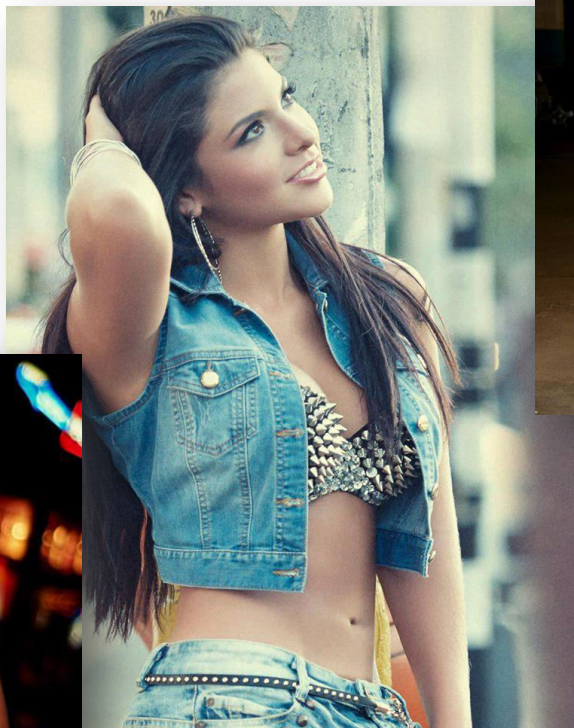

catálogo 2014

Nombre: Leyda Delgado
Estatura: 1.67
Nacionalidad: Panameña

Nombre: Jenny Mejía
Estatura: 1.67
Nacionalidad: Colombiana

Nombre: Fiorella Pastori
Estatura: 1.75
Nacionalidad: Venezolana

Nombre: Eugenia Gómez
Estatura: 1.70
Nacionalidad: Colombiana

Nombre: Elki Guardia

Estatura: 1.70

Nacionalidad: Panameña

Nombre: Brenda Gálvez

Estatura: 1.65

Nacionalidad: Colombiana

Nombre: Ana Milena Serna

Estatura: 1.54

Nacionalidad: Colombiana

Nombre: Cary Sánchez
Estatura: 1.70
Nacionalidad: Venezolana

Nombre: Natali Morales
Estatura: 1.65
Nacionalidad: Colombiana

Nombre: Eliana Arango
Estatura: 1.58
Nacionalidad: Colombiana