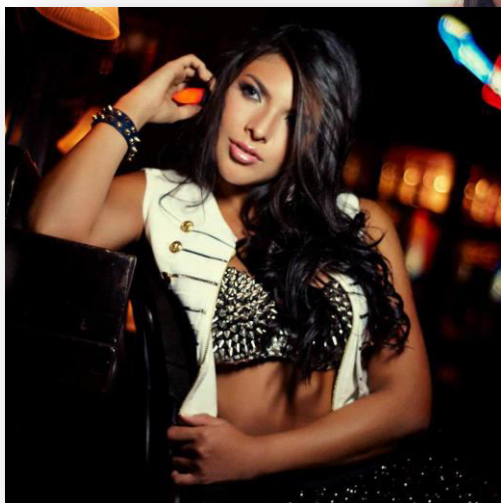

catálogo 2014

Nombre: Leyda Delgado
Estatura: 1.67
Nacionalidad: Panameña

Nombre: Jenny Mejía
Estatura: 1.67
Nacionalidad: Colombiana

Nombre: Fiorella Pastori
Estatura: 1.75
Nacionalidad: Venezolana

Nombre: Eugenia Gómez
Estatura: 1.70
Nacionalidad: Colombiana

Nombre: Elki Guardia

Estatura: 1.70

Nacionalidad: Panameña

Nombre: Brenda Gálvez

Estatura: 1.65

Nacionalidad: Colombiana

Nombre: Ana Milena Serna

Estatura: 1.54

Nacionalidad: Colombiana

Nombre: Cary Sánchez
Estatura: 1.70
Nacionalidad: Venezolana

Nombre: Natali Morales
Estatura: 1.65
Nacionalidad: Colombiana

Nombre: Eliana Arango
Estatura: 1.58
Nacionalidad: Colombiana

Nombre: Paula Guzmán
Estatura:
Nacionalidad: Colombiana

Nombre: Geraldine Rivas
Estatura: 1.72
Nacionalidad: Venezolana

Nombre: Laura Orozco
Estatura: 1.65
Nacionalidad: Venezolana

Nombre: Raquel Piña
Estatura: 1.65
Nacionalidad: Venezolana